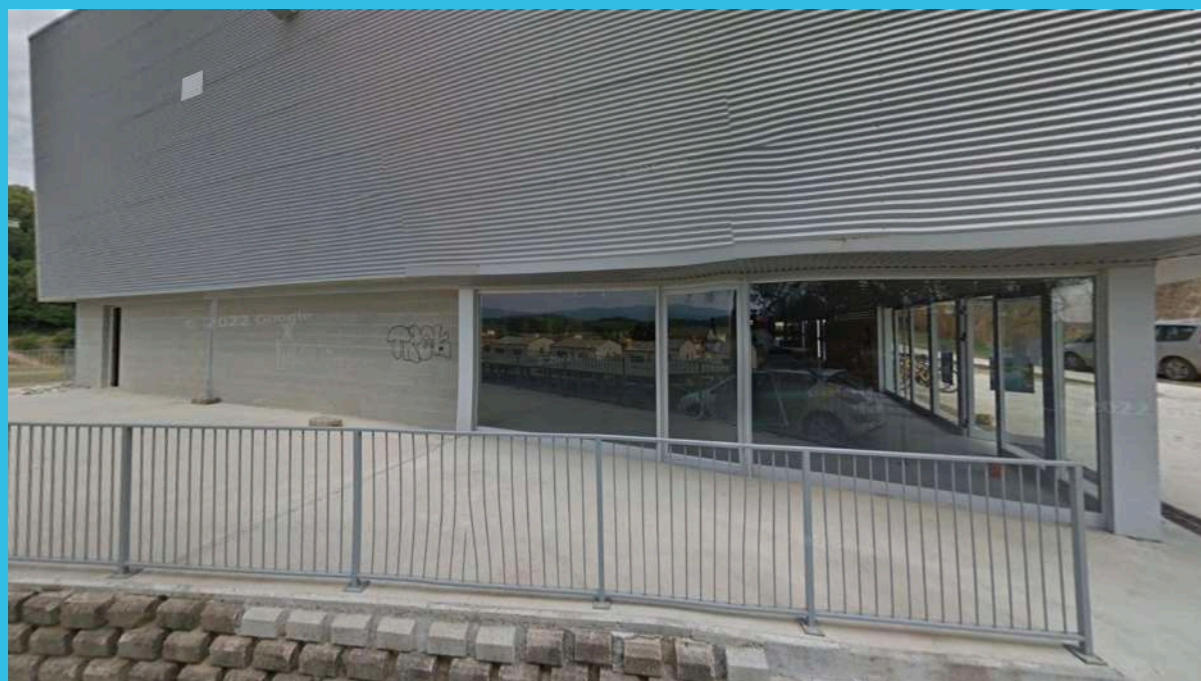

JOAN
PURRA

JOAN
MASCARELL

SEU DEL CASAL

CERVIÀ

FLAÇÀ

PAVELLÓ D'ESPORTS

LOCAL SOCIAL LA COLÒNIA STD

Direcció: Carrer Quintana, 8P, Cervià de Ter